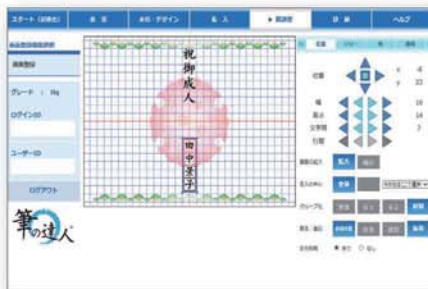

▶名入欄には、□で表示されますが、外字プレビューには正しく表示されます

▶検索欄に見つけたい異体字の元の文字を入力し「文字検索」。外字・異体字は、元の文字の近くにあるので、簡単に見つかります
(図は、吉の異体字を見つける例)

▶読み方がわからない字は「パーツ検索」または「パーツ候補(部首一覧)」から探し出せます
(図は「木」と「青」でパーツ検索)

操作プロセス

1 表書選択

- ◎トップページ(初期画面)では、よく使う表書が表示されます
- ◎約500種の中から選択可能
- ◎表書検索機能があります
- ◎風習や表書の意味が表示され、確認しながら選択できます

2 用紙(縦横比)・デザイン選択

- ◎A4などの規格サイズや短冊の他、長形用紙やカードが選択できます
- ◎表書に適した水引、デザインが選べますので表書と水引(花結や結切など)の組み合わせを間違える心配がありません

3 名入

- ◎個人名、法人名パターン(60種以上)から選択できます
- ◎パターンを選択すると自動的に文字のサイズ・位置を最適にレイアウトします

4 微調整

- ◎印刷イメージを画面で確認しながら文字のサイズ・位置・色・書体の調整が簡単にできます
- ◎書体は中太楷書体、教科書体から選択できます