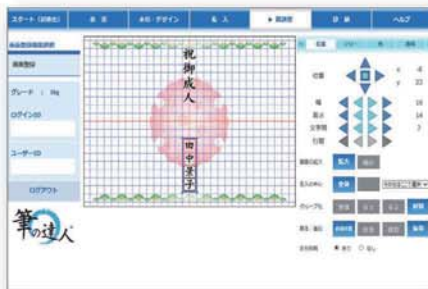

4 微調整

- ◎印刷イメージを画面で確認しながら文字のサイズ・位置・色・書体の調整が簡単にできます
- ◎書体は中太楷書体、教科書体から選択できます