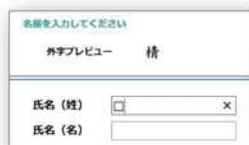

## 特徴 Webで簡単に外字・異体字が入力できる!

特許申請済

### 内字・外字の区別はもはや必要なし!

筆の達人V8の「外字かんたん入力機能」と同じく、内字・外字を意識する必要はありません。お探しの文字を視覚で直感的に選ぶことができます

### クライアントPCに書体は不要!

ブラウザが動作するクライアントPCに書体(フォント)をインストールする必要はありません。入力、外字かんたん検索ウィンドウで文字をクリックして、名入欄でクリックするだけ!

▶名入欄には、□で表示されますが、外字  
プレビューには正しく表示されます

▶検索欄に見つけたい異体字の元の文字を入力し「文字検索」。外字・異体字は、元の文字の近くにあるので、簡単に見つかります  
(図は、吉の異体字を見つける例)