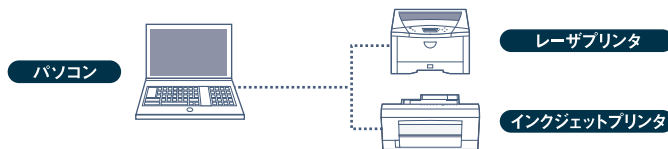

動作環境

	OS	Ent	Co	Pro	St	L	TL
CPU	XP	Intel Pentium III 800MHz以上、または同等以上のCPU					
	Vista	Intel Pentium IV 1GHz以上、または同等以上のCPU					
メモリ	XP	1GB以上推奨	512MB以上推奨		256MB以上推奨		
	Vista	1.5GB以上推奨	1.2G以上推奨		1GB以上推奨		
HDD		200MB		150MB	100MB		
USBポート	XP Vista	1ポート必須 (USB認証キー差込)					
ディスプレイ解像度		1024×768 以上					

*Entは運用状況、仕様によって異なります。